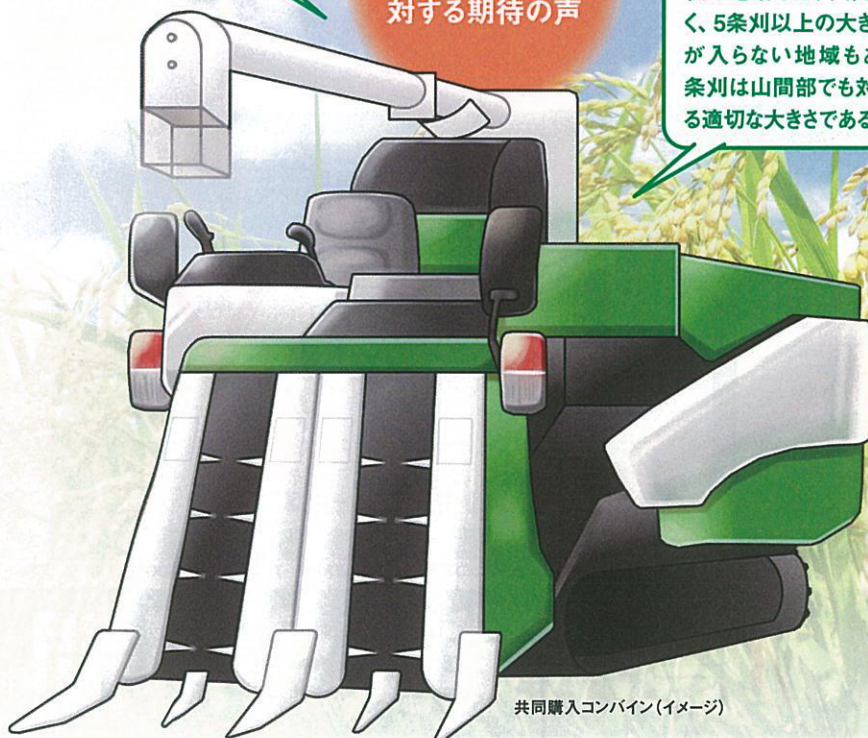

共同購入コンバイン

開発中!!

全国の生産者の需要結集にむけ、購入意向を確認する取り組みを実施し、**2,500件を上回る購入したいという声をいただきました。**本取り組みにおける「生産者の皆様の期待の声」を低価格実現につなげていきます。令和6年1月以降の製品発表をご期待ください。

令和4年4月から7月
全国7千件以上の生産者アンケートおよび稲作生産者との意見交換

令和4年9月
国内メーカーへの開発要求

令和5年7月まで
購入意向の確認

令和6年1月以降
製品と価格のご案内

令和6年4月以降
出荷開始(予定)

共同購入は、協同組合らしい取り組みだと考える。JAグループ一丸となって低価格を実現して欲しい。

稲作農家の経営は厳しい状況が続いているなか、農機関連への出費を抑えることができる共同購入はありがたい。

現在5条刈90馬力のコンバインを2台所有している。経営規模拡大にともない、4条50馬力の購入を検討しており、本取り組みに期待している。

私の地域では、山間部も多く、5条刈以上の大きな機械が入らない地域もある。4条刈は山間部でも対応できる適切な大きさである。

経営規模は6haで、コンバインは4条を使用している。共同購入機を購入し機械更新することで、可能な限り農業を続けたい。

共同購入
コンバインに
対する期待の声

要求した主な機能

4条刈50馬力クラス

- 車体水平制御
- 幅広クローラ
- 刈取オートクラッチ
- 掻き込みペダル・スイッチ
- オーガ自動制御(旋回、収納)
- 大型後方ミラー(左右)
- 1日作業可能な燃料タンク(概ね6時間程度を想定)

Q 農業機械の共同購入とは?

A JAグループで生産者の需要をとりまとめ、全農が生産者の代理人として一括発注・仕入をおこなうことで、製造・流通の効率化をはかり、生産者へ価格メリットを還元する取り組みです。共同購入型式として選定された機械はどなたでも購入いただけます。

共同購入コンバイン(イメージ)