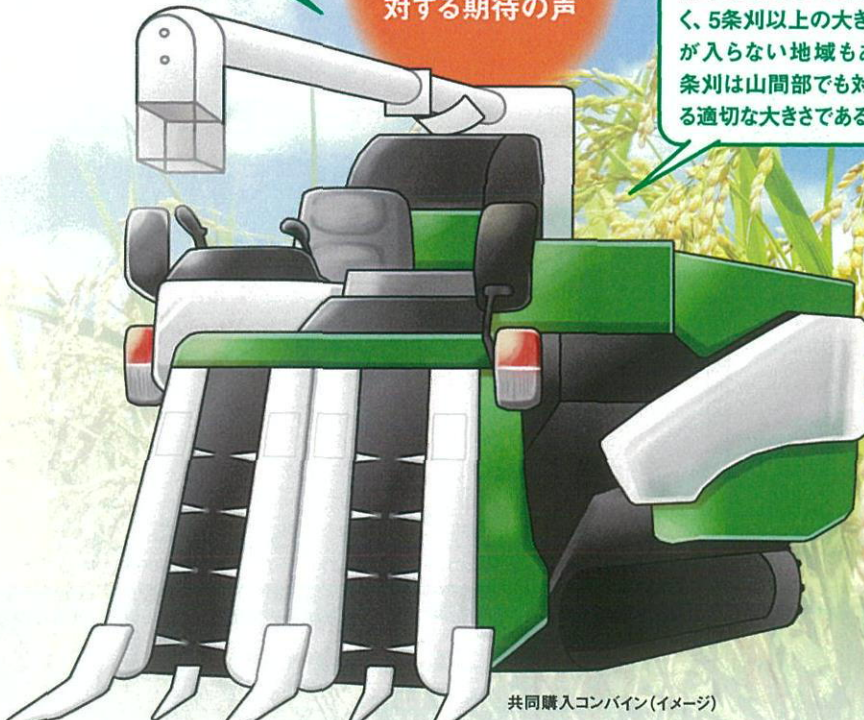

要求した主な機能

- 4条刈50馬カクラス
- 車体水平制御
- 幅広クローラ
- 刈取オートクラッチ
- 掻き込みペダル・スイッチ
- オーガ自動制御(旋回、収納)
- 大型後方ミラー(左右)
- 1日作業可能な燃料タンク(概ね6時間程度を想定)

Q 農業機械の共同購入とは?

A JAグループで生産者の需要をとりまとめ、全農が生産者の代理人として一括発注・仕入をおこなうことで、製造・流通の効率化をはかり、生産者へ価格メリットを還元する取り組みです。共同購入型式として選定された機械はどなたでも購入いただけます。